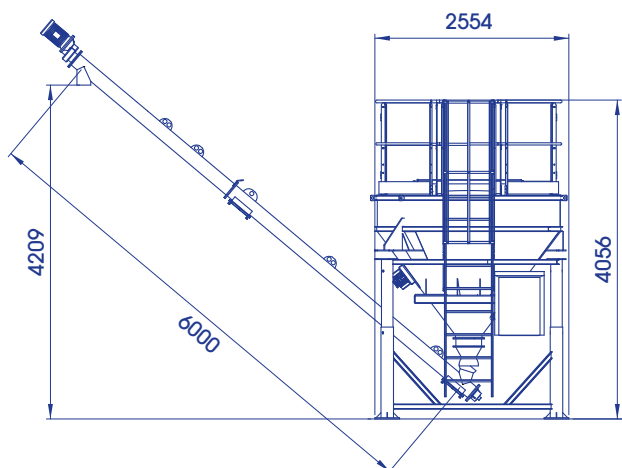

# CARMIX BAGGER

**CARMIX**  
4x4 mixers & dumpers

VERSATILIDAD EN OBRA

# CARMIX BAGGER

**CARMIX**  
4x4 mixers & dumpers

- + Mini silo para Big-Bags o bolsa de cemento, completo de sin fin
- + Sistema de pesaje con células de cargas
- + Motor independiente 5 kw
- + Cuadro mando eléctrico
- + Completo con vibración, coclea de descarga, cuchilla rompesacos y red de protección
- + Capacidad total 3 m<sup>3</sup>.
- + Flujo del sin fin de descarga 250 kg / min