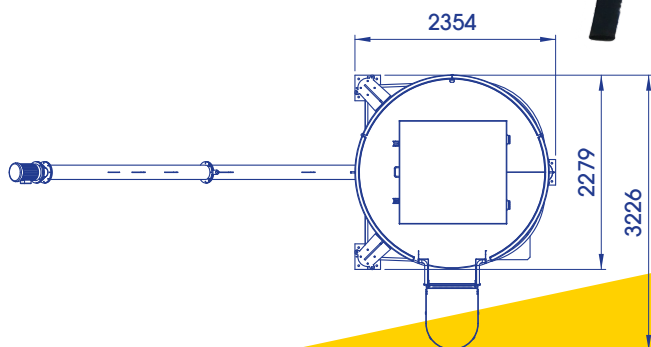

# CARMIX BAGGER

**CARMIX**  
4x4 mixers & dumpers

VERSATILIDAD EN OBRA

# CARMIX BAGGER

**CARMIX**  
4x4 mixers & dumpers

- + Mini silo para Big-Bags o bolsa de cemento, completo de sin fin
- + Sistema de pesaje con células de cargas
- + Motor independiente 5 kw
- + Cuadro mando eléctrico
- + Completo con vibración, coclea de descarga, cuchilla rompesacos y red de protección
- + Capacidad total 3 m<sup>3</sup>.
- + Flujo del sin fin de descarga 250 kg / min